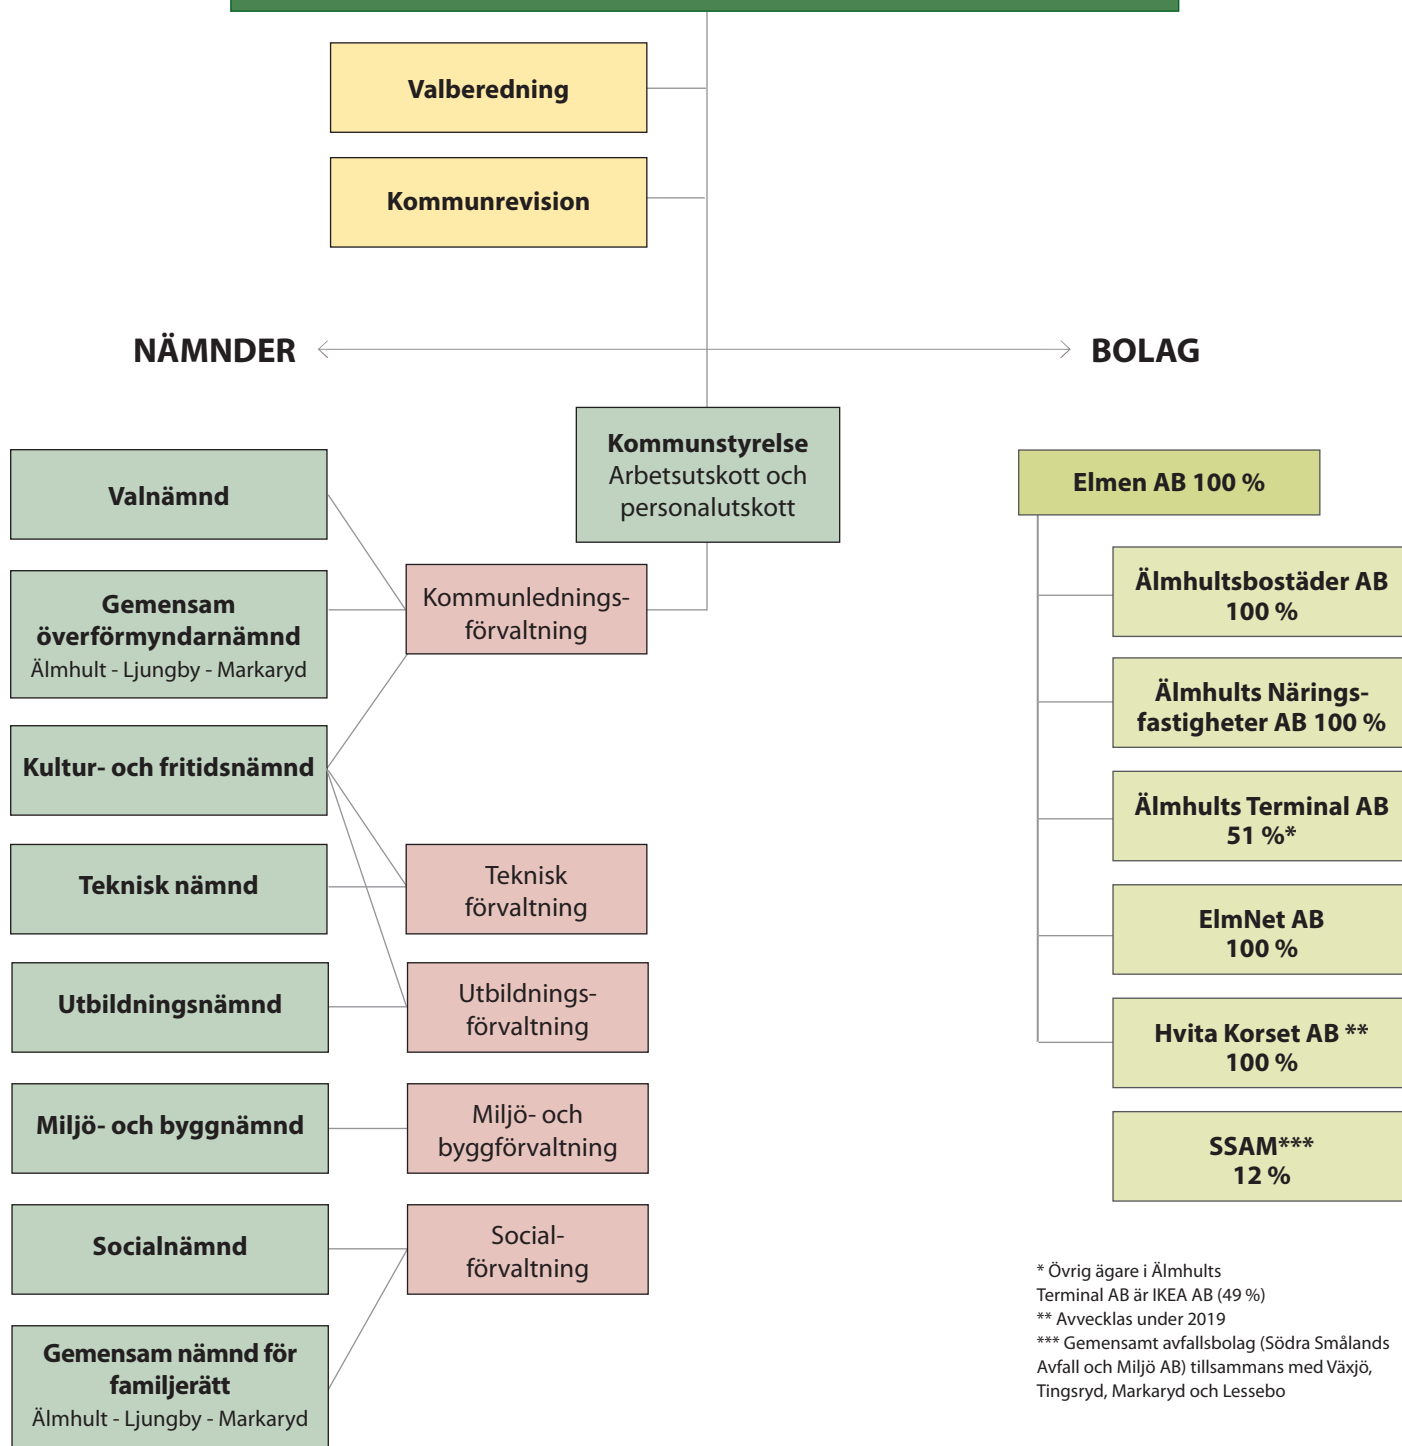

Älmhults kommuns organisation

KOMMUNFULLMÄKTIGE

Kultur- och fritidsnämnden har ingen egen förvaltning. Kulturfrågorna handläggs på kommunledningsförvaltningen, fritidsfrågorna handläggs på den tekniska förvaltningen och biblioteken, Kulturskolan och fritidsgården Fenix handläggs på utbildningsförvaltningen.